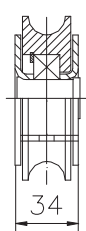

Ролка Estebro® за плъзгащи се врати с долен монтаж на стойка \varnothing 120x20 мм, пластмасова, завинтване, V-20

Cod.	Medidas Dimensions	A	C	ØD	F			Peso Máx. Kg
219	80 V	134,5	112	78	29	10	4,85	655
215	90 V	156	132	88	36	10	6,20	655
216	100 V	156	132	98	36	8	5,16	655
217	120 V	185	160	118	45	4	3,68	655
Familia 63 Acero Inoxidable - Inox - Stainless Steel								AISI 303-304
756	80 V	134	112	78	28	6	2,91	655
757	90 V	154	132	88	38	6	3,62	655
758	100 V	154	132	98	38	4	2,65	655
759	120 V	186	164	118	46	2	1,84	655

Family: Nylon wheels

Material: Wheel: nylon PA6, axle: 11SMn30 steel, box: DD11 steel

Finish: Zinc-plated

Maximum weight supported by the bearing*: 655 kg

Description: Nylon wheel to embed with a 6204 2RS bearing. It is installed in sliding doors to let their displacement over the guide. The installation consists in fitting the wheel into the door's base and fixing it with two M.8 or M.10 screws.

***In perfect conditions of installation, usage and maintenance.**

Продукт: [Ролка Estebro® за плъзгаци се врати с долен монтаж на стойка ф 120x20 мм, пластмасова, завинтване, V-20](#)

Категория: [Плъзгаци се врати](#)