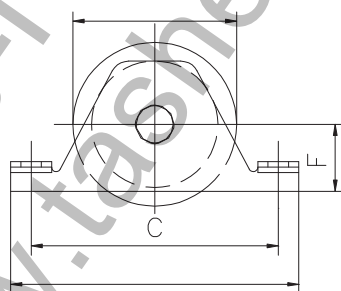

Ролка Estebro® за плъзгащи се врати с долен монтаж на стойка \varnothing 120x20 мм, пластмасова, завинтване, V-20

Cod.	Medidas Dimensions	A	C	ØD	F			Peso Máx. Kg
219	80 V	134,5	112	78	29	10	4,85	655
215	90 V	156	132	88	36	10	6,20	655
216	100 V	156	132	98	36	8	5,16	655
217	120 V	185	160	118	45	4	3,68	655
Familia 63 Acero Inoxidable - Inox - Stainless Steel								AISI 303-304
756	80 V	134	112	78	28	6	2,91	655
757	90 V	154	132	88	38	6	3,62	655
758	100 V	154	132	98	38	4	2,65	655
759	120 V	186	164	118	46	2	1,84	655

Family: Nylon wheels

Material: Wheel: nylon PA6, axle: 11SMn30 steel, box: DD11 steel

Finish: Zinc-plated

Maximum weight supported by the bearing*: 655 kg

Description: Nylon wheel to embed with a 6204 2RS bearing. It is installed in sliding doors to let their displacement over the guide. The installation consists in fitting the wheel into the door's base and fixing it with two M.8 or M.10 screws.

***In perfect conditions of installation, usage and maintenance.**

Продукт: [Ролка Estebro® за плъзгаци се врати с долен монтаж на стойка ф 120x20 мм, пластмасова, завинтване, V-20](#)

Категория: [Плъзгаци се врати](#)